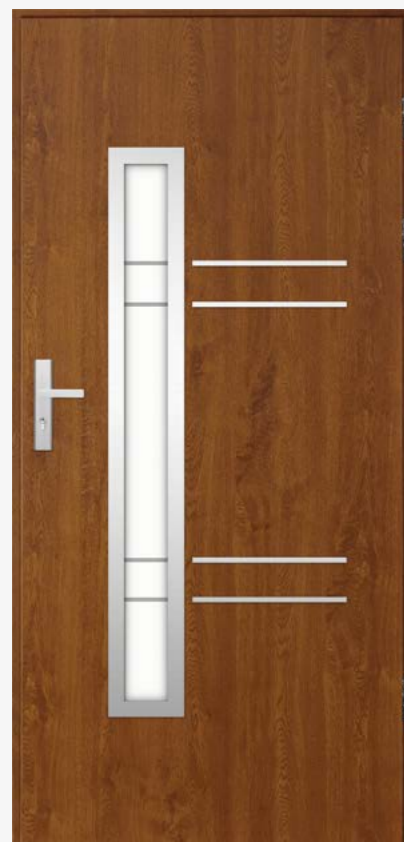

Podane ceny są cenami netto, do których trzeba doliczyć podatek VAT

avila

Avila to jeden z popularniejszych modeli w kolekcji Horizon. Ten wzór charakteryzuje się dość dużą, prostokątną ramką z przeszkleniem w wersji piaskowanej szyby z motywem lub lustrem weneckim. Całość dopełniają dwie pary równoległych inoxidowych pasków.