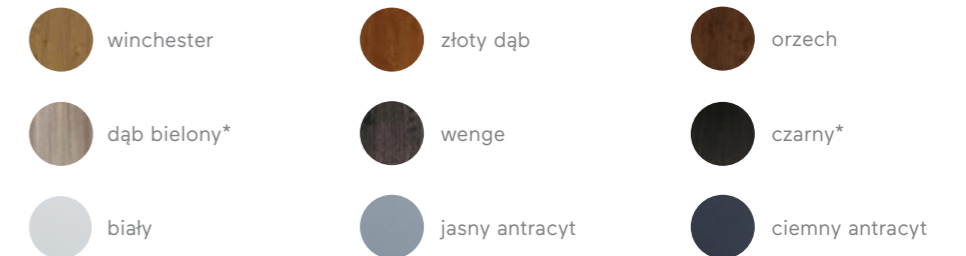

dostępne
kolory

winchester

złoty dąb

orzech

dąb bielony*

wenge

czarny*

* kolor za dopłatą

szyba
mleczna decormat

szyba
lustro weneckie

polecana wkładka
Wilka

polecana klamka
Haga Axa + rozeta

↑
wyposażenie
Comfort 73 Plus, ciemny antracyt,
szyba mleczna decormat

→
wersja dwuskrzydłowa
Superior 55 Plus,
wenge, lustro weneckie

dostępne
kolory

* kolor za dopłatą

↓	Superior 55	Superior 55 Plus	Comfort 73	Comfort 73 Plus
jednoskrzydłowe	1699 zł	2099 zł	2309 zł	2729 zł
dwuskrzydłowe / przeszklone skrzydło czynne	2499 zł	2959 zł	—	—