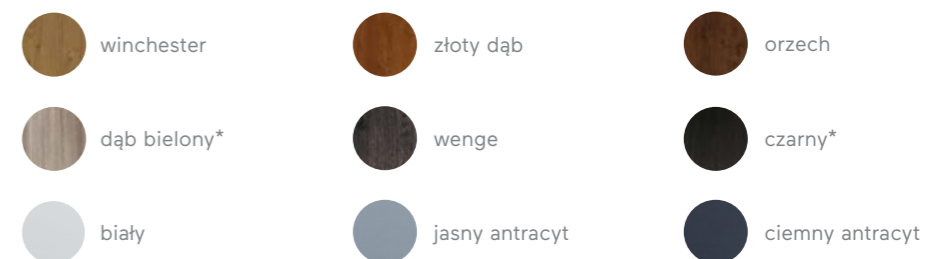

Podane ceny są cenami netto, do których trzeba doliczyć podatek VAT

galileo

Galileo to bardzo elegancki, geometryczny wzór, którego cechą szczególną jest wąskie przeszklenie na całej wysokości drzwi. Ten model występuje z szybą refleks grafit lub lustrem weneckim. Całość dopełniają eleganckie tłoczenia i dedykowany pochwyt. Doskonały wybór do nowoczesnych, minimalistycznych wnętrz.

szyba
refleks grafit

szyba
lustro weneckie

polecana wkładka
Wilka

polecana antaba
antaba Wobi +
okucie Solo Gaja Plus

polecana klamka
Haga Axa + rozeta

↑
wyposażenie

Comfort 73 Plus, ciemny antracyt,
szyba refleks grafit

→
wersja dwuskrzydłowa
Superior 55 Plus, biały,
lustro weneckie

dostępne
kolory

* kolor za dopłatą

↓	Superior 55	Superior 55 Plus	Comfort 73	Comfort 73 Plus
jednoskrzydłowe	1699 zł	2099 zł	2309 zł	2729 zł
dwuskrzydłowe / przeszklone skrzydło czynne	2499 zł	2959 zł	—	—
dwuskrzydłowe / przeszklone oba skrzydła	2799 zł	3259 zł	—	—