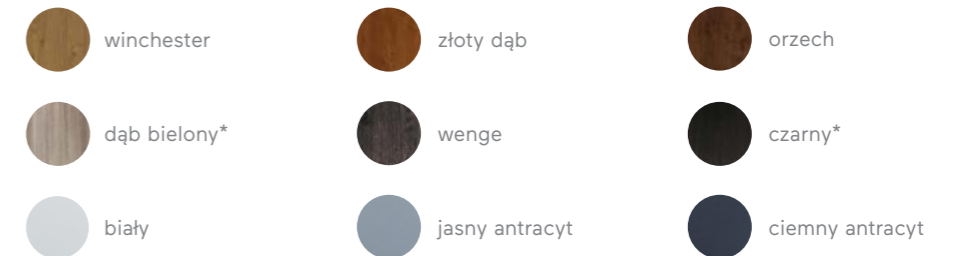

dostępne
kolory

winchester

złoty dąb

orzech

dąb bielony*

wenge

czarny*

* kolor za dopłatą

szyba
szkło stepowe

polecana wkładka
Wilka

polecana antaba
antaba Axa +
okucie Solo Gaja Plus,
czarne

polecana klamka
Haga Axa + rozeta,
czarna

↑
wyposażenie
Comfort 73 Plus,
orzech, szkło stepowe

→
wersja dwuskrzydłowa
Superior 55 Plus,
ciemny antracyt, szkło stepowe

dostępne
kolory

* kolor za dopłatą

↓	Superior 55	Superior 55 Plus	Comfort 73	Comfort 73 Plus
jednoskrzydłowe	2119 zł	2519 zł	2859 zł	3279 zł
dwuskrzydłowe	2779 zł	3119 zł	—	—

Podane ceny są cenami netto, do których trzeba doliczyć podatek VAT