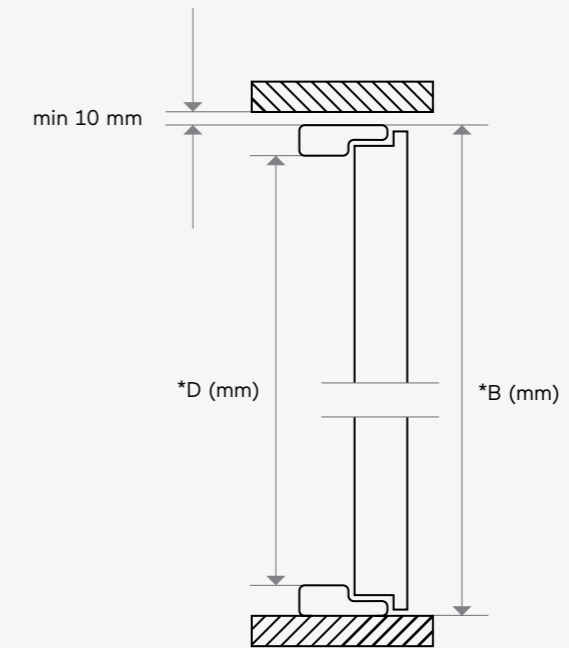

wymiary zewnętrzne ościeżnicy

szerokość drzwi (cm)	Superior 55		Superior 55 Plus		Comfort 73		Comfort 73 Plus	
	A* (mm)	B* (mm)	A	B	A	B	A	B
80	903	2080	907	2083	938	2091	945	2091
90	1003	2080	1007	2083	1038	2091	1045	2091
100	1103	2080	1107	2083	—	—	—	—
110	1204	2079	1204	2082	—	—	—	—
120	1304	2079	1304	2082	—	—	—	—
130	1404	2079	1404	2082	—	—	—	—

wymiary w świetle przejścia ościeżnicy

szerokość drzwi (cm)	Superior 55		Superior 55 Plus		Comfort 73		Comfort 73 Plus	
	C* (mm)	D* (mm)	C	D	C	D	C	D
80	803	2000	803	2000	814	2009	821	2009
90	903	2000	903	2000	914	2009	921	2009
100	1003	2000	1003	2000	—	—	—	—
110	1101	2001	1101	2001	—	—	—	—
120	1201	2001	1201	2001	—	—	—	—
130	1301	2001	1301	2001	—	—	—	—

↓
przekrój pionowy