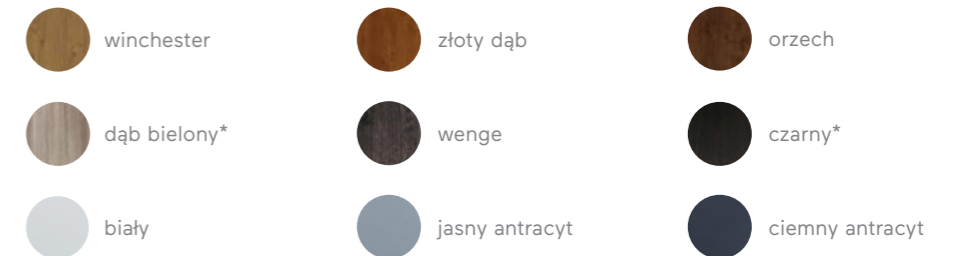

dostępne
kolory

winchester

złoty dąb

orzech

dąb bielony*

wenge

czarny*

* kolor za dopłatą

polecana wkładka
Wilka

polecana klamka
Haga Axa + rozeta

polecana antaba
antaba Wobi +
okucie Solo Gaja Plus

↑
wyposażenie
Comfort 73 Plus,
dąb bielony

→
wersja dwuskrzydłowa
Superior 55 Plus,
orzech

ⓘ
brak możliwości
skrócenia drzwi

dostępne
kolory

* kolor za dopłatą

↓	Superior 55	Superior 55 Plus	Comfort 73	Comfort 73 Plus
jednoskrzydłowe	899 zł	1299 zł	1579 zł	1999 zł
dwuskrzydłowe	1799 zł	2259 zł	—	—

Podane ceny są cenami netto, do których trzeba doliczyć podatek VAT