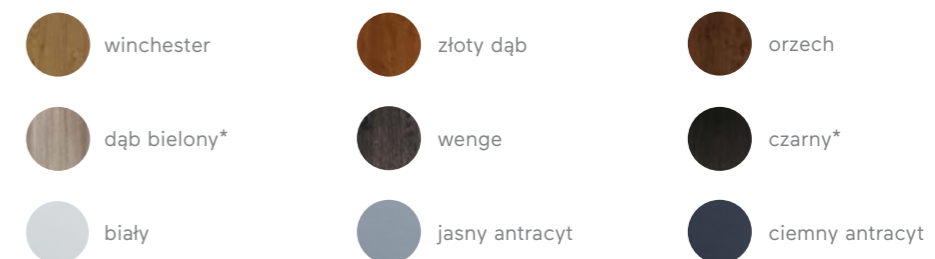

winchester

złoty dąb

orzech

dąb bielony*

wenge

czarny*

* kolor za dopłatą

biały

polecana wkładka
Wilka

polecana klamka
Haga Axa + rozeta

↑
wyposażenie
Comfort 73 Plus,
ciemny antracyt

→
wersja dwuskrzydłowa
Superior 55 Plus,
złoty dąb

ⓘ
brak możliwości
skrócenia drzwi

dostępne
kolory

* kolor za dopłatą