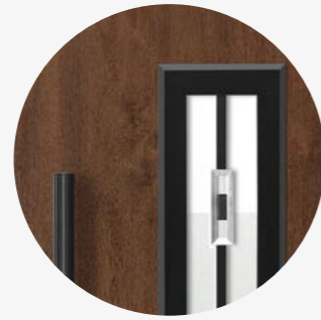

kepler 3D

Model Kepler 3D to model z efektem trójwymiarowości. Ten efekt został uzyskany dzięki zastosowaniu czarnego eleganckiego szkła stepowego wystającego ponad powierzchnię drzwi. Czarne okucia idealnie komponują się z całością.