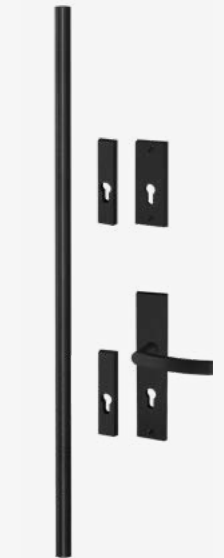

szyba
szkło stepowe

polecana wkładka
Wilka

polecana antaba
antaba Axa +
okucie Solo Gaja Plus,
czarne

polecana klamka
Haga Axa + rozeta,
czarna

↑
wyposażenie
Comfort 73 Plus,
orzech, szkło stepowe

→
wersja dwuskrzydłowa
Superior 55 Plus,
ciemny antracyt, szkło stepowe