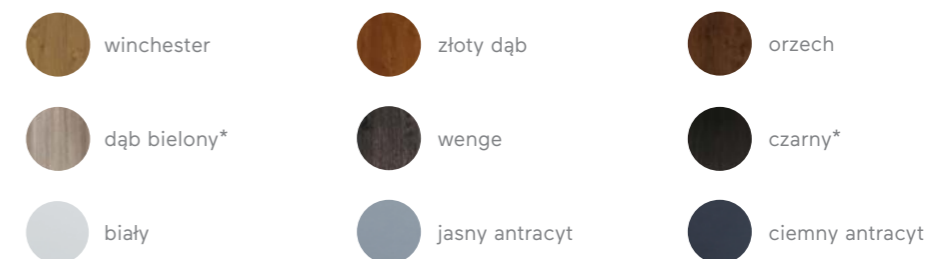

dostępne
kolory

winchester

złoty dąb

orzech

dąb bielony*

wenge

czarny*

* kolor za dopłatą

winchester

złoty dąb

orzech

dąb bielony*

wenge

czarny*

* kolor za dopłatą

biały

dąb bielony*

wenge

czarny*

* kolor za dopłatą

biały

jasny antracyt

ciemny antracyt

jednoskrzydłowe

polecana wkładka
Wilka

polecana klamka
Haga Axa + rozeta

polecana antaba
antaba Axa +
okucie Solo Gaja Plus

↑
wyposażenie
Comfort 73 Plus, złoty dąb

→
wersja dwuskrzydłowa
Superior 55 Plus,
orzech

dostępne
kolory