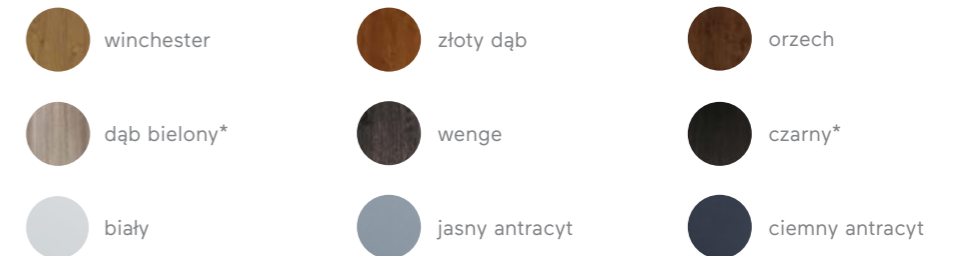

→
wersja dwuskrzydłowa
Superior 55 Plus, ciemny
antracyt, lustro weneckie

dostępne
kolory

winchester

złoty dąb

orzech

dąb bielony*

wenge

czarny*

szyba
refleks grafit

szyba
lustro weneckie

polecana wkładka
Wilka

polecana klamka
Haga Axa + rozeta,
czarna

↑
wyposażenie
Comfort 73 Plus, ciemny antracyt,
szyba refleks grafit

→
wersja dwuskrzydłowa
Superior 55 Plus, biały,
lustro weneckie

dostępne
kolory

* kolor za dopłatą

↓	Superior 55	Superior 55 Plus	Comfort 73	Comfort 73 Plus
jednoskrzydłowe	1839 zł	2239 zł	2449 zł	2869 zł
dwuskrzydłowe / przeszklone skrzydło czynne	2499 zł	2959 zł	—	—
dwuskrzydłowe / przeszklone oba skrzydła	2799 zł	3259 zł	—	—