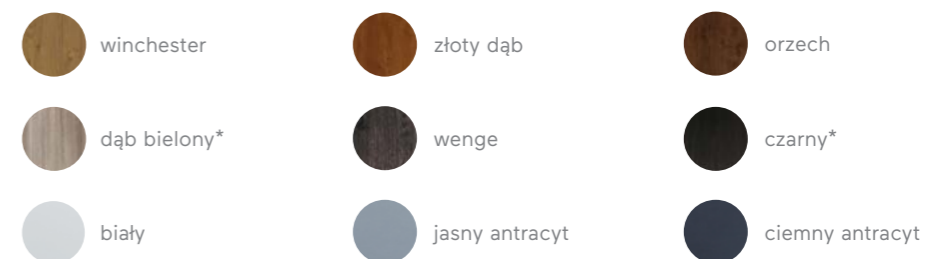

→
wersja dwuskrzydłowa
Superior 55 Plus,
wenge, lustro weneckie

dostępne
kolory

* kolor za dopłatą

↓	Superior 55	Superior 55 Plus	Comfort 73	Comfort 73 Plus
jednoskrzydłowe	1699 zł	2099 zł	2309 zł	2729 zł
dwuskrzydłowe / przeszklone skrzydło czynne	2499 zł	2959 zł	—	—
dwuskrzydłowe / przeszklone oba skrzydła	2799 zł	3259 zł	—	—