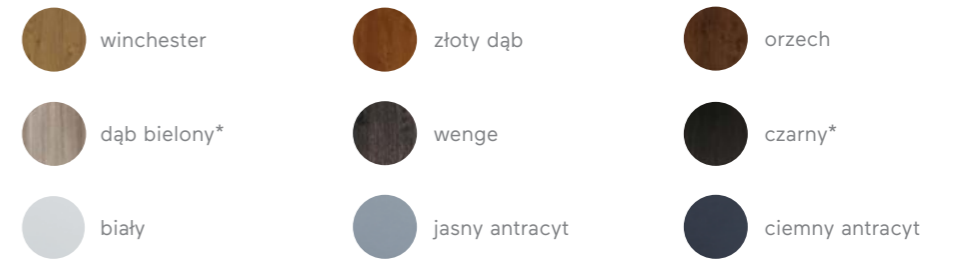

→
wersja dwuskrzydłowa
Superior 55 Plus,
złoty dąb, lustro weneckie

dostępne
kolory

winchester

złoty dąb

orzech

dąb bielony*

wenge

czarny*

szyba
piaskowana z motywem

szyba
lustro weneckie

polecana wkładka
Wilka

polecana antaba
antaba Wobi +
okucie Solo Gaja Plus

polecana klamka
Haga Axa + rozeta

↑
wyposażenie
Comfort 73 Plus, winchester,
szyba piaskowana z motywem

→
wersja dwuskrzydłowa
Superior 55 Plus,
ciemny antracyt, lustro
weneckie

dostępne
kolory

* kolor za dopłatą

↓	Superior 55	Superior 55 Plus	Comfort 73	Comfort 73 Plus
jednoskrzydłowe	1699 zł	2099 zł	2309 zł	2729 zł
dwuskrzydłowe / przeszklone skrzydło czynne	2499 zł	2959 zł	—	—