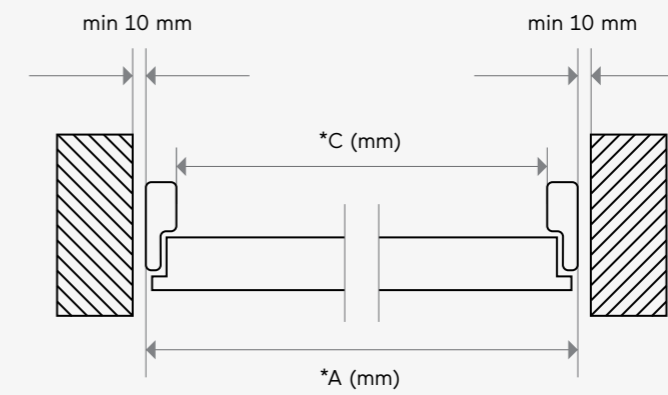

↓
przekrój poziomy