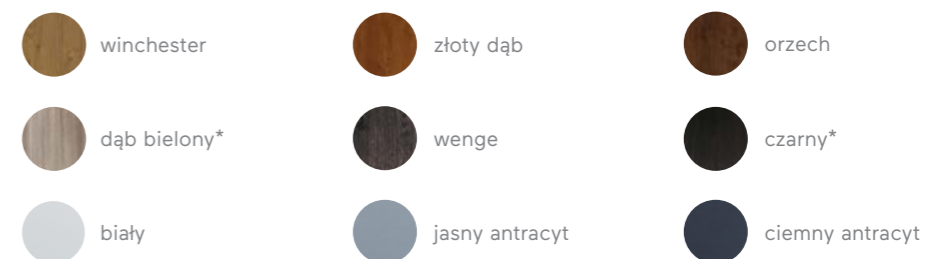

dostępne
kolory

winchester

złoty dąb

orzech

dąb bielony*

wenge

czarny*

* kolor za dopłatą

szyba
szkło stepowe

polecana wkładka
Wilka

polecana antaba
antaba Axa +
okucie Solo Gaja Plus,
czarne

polecana klamka
Haga Axa + rozeta,
czarna

↑
wyposażenie
Comfort 73 Plus, biały,
szkło stepowe

→
wersja dwuskrzydłowa
Superior 55 Plus, jasny
antracyt, szkło stepowe

dostępne
kolory

* kolor za dopłatą

↓	Superior 55	Superior 55 Plus	Comfort 73	Comfort 73 Plus
jednoskrzydłowe	2119 zł	2519 zł	2859 zł	3279 zł
dwuskrzydłowe / przeszklone skrzydło czynne	2779 zł	3119 zł	—	—