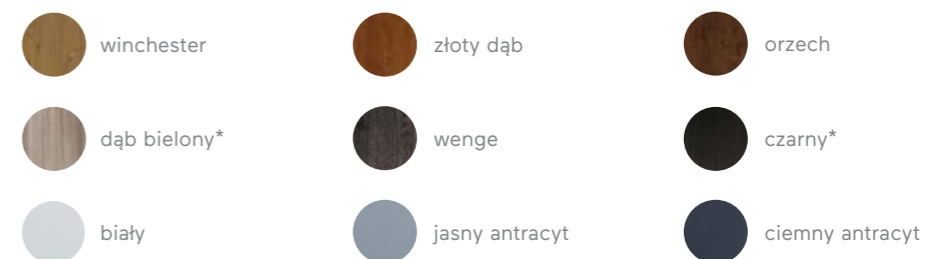

winchester

złoty dąb

orzech

dąb bielony*

wenge

czarny*

* kolor za dopłatą

biały

polecana wkładka
Wilka

polecana klamka
Haga Axa + rozeta

polecana antaba
antaba Axa +
okucie Solo Gaja Plus

↑
wyposażenie
Comfort 73 Plus,
jasny antracyt

→
wersja dwuskrzydłowa
Superior 55 Plus,
wenge

ⓘ
brak możliwości
skrócenia drzwi

dostępne
kolory

* kolor za dopłatą

↓	Superior 55	Superior 55 Plus	Comfort 73	Comfort 73 Plus
jednoskrzydłowe	1069 zł	1469 zł	1809 zł	2229 zł
dwuskrzydłowe	1799 zł	2259 zł	—	—

Podane ceny są cenami netto, do których trzeba doliczyć podatek VAT